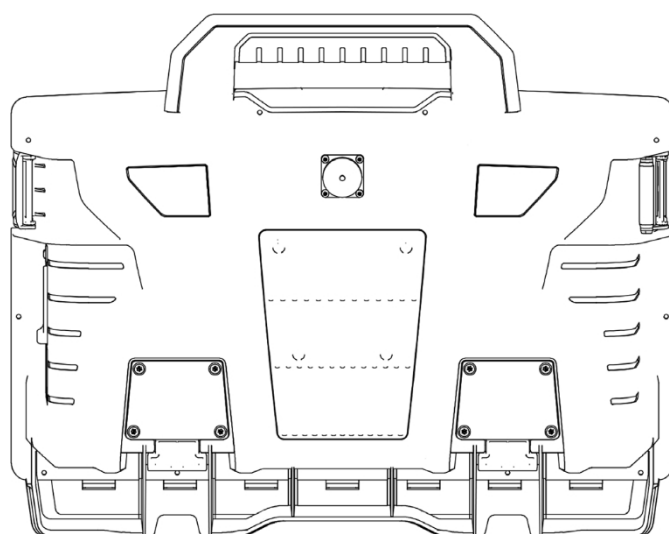

Unità di controllo Proteus