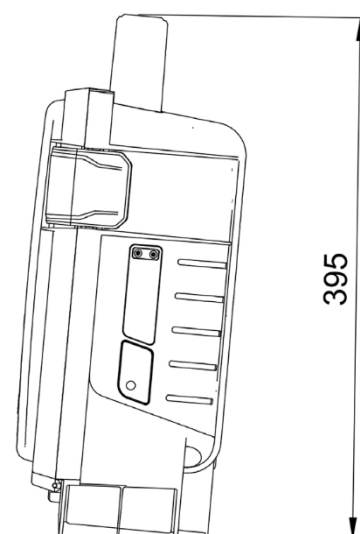

Unità di controllo Proteus