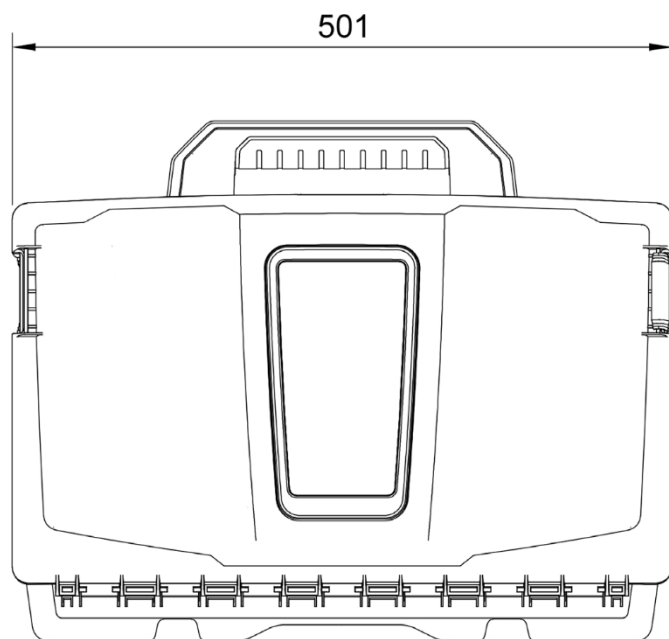

Unità di controllo Proteus