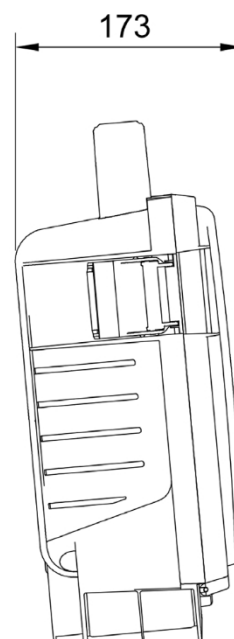

Unità di controllo Proteus