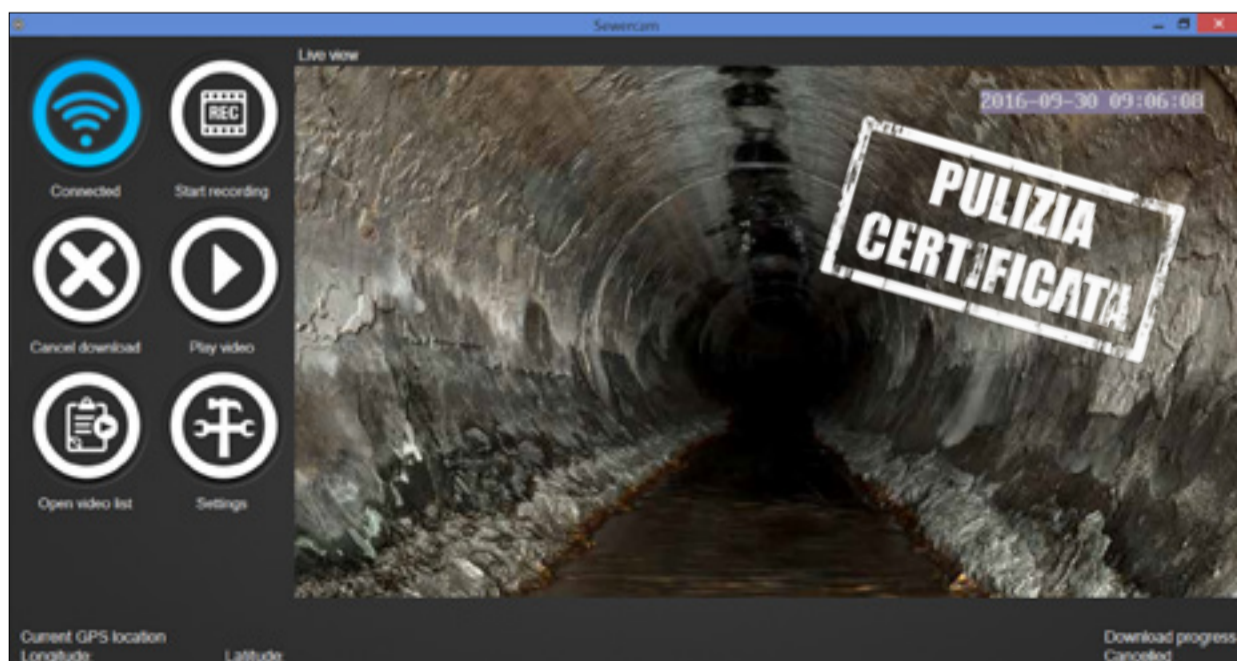

PULISCI >>> REGISTRA >>> RIVEDI

Molto più di un ugello,
molto più di una telecamera,
TPN - The Proving Nozzle
è l'accessorio indispensabile
di ogni camion spurgo.

COSA FA

Utilizzato subito dopo ogni intervento di pulizia, consente di ispezionare la fognatura per certificarne lo stato e le condizioni e dimostrare l'efficacia del lavoro eseguito.

COME FUNZIONA

Controllo remoto: una volta attivato wireless dal tablet in dotazione, l'operatore inserisce in condotta TPN che realizza un file video durante l'avanzamento ed il ritorno al pozzetto di partenza.

Controllo immediato: estratto dalla tubazione e ristabilita la connessione wireless, il tablet carica automaticamente dalla telecamera il file video appena realizzato e georeferenziato, disponibile per essere subito visionato o condiviso.

Router Wi-Fi integrato

Illuminazione

a 7 LED con sensore di attivazione

Batterie al litio

con autonomia superiore alle 8 ore di lavoro

Tablet Windows

Incluso con app integrata per interfaccia wireless con la telecamera. Display 8".