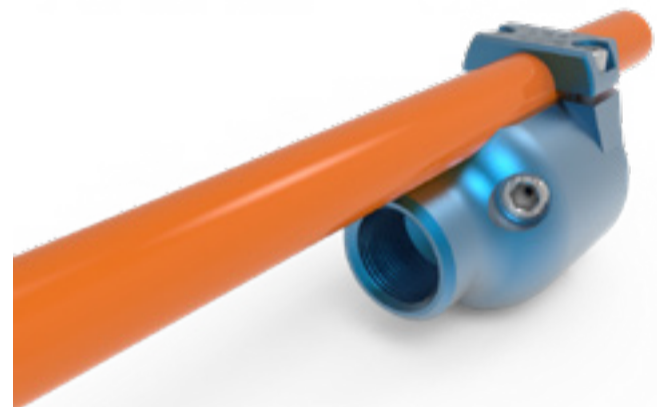

Le telecamere Ridgid sono intuitive e facili da utilizzare, ma soprattutto estremamente flessibili ed in grado di passare facilmente curve tecniche a 90°.

**DAL 2018
NUOVA CONTEC È
CENTRO ASSISTENZA**

RIDGID

CS12x
#RDG.57283

3580,-*

MINI SEESNAKE
#RDG.48493

Telecamera autolivellante con illuminazione a 18LED, asta di spinta da 60 metri: la soluzione robusta, affidabile e conveniente per le videoispezioni domestiche e condominiali (DN50-200)

5875,-*

SPINGITI OLTRE
#5540.101-09

Utilizza l'ugello spingi asta per portare la tua telecamera il più lontano possibile. I getti d'acqua non incidono sull'asta. L'ugello è disponibile con adattatori per le diverse misure di aste. Ugello 1/2" F con 3 inserti in ceramica.