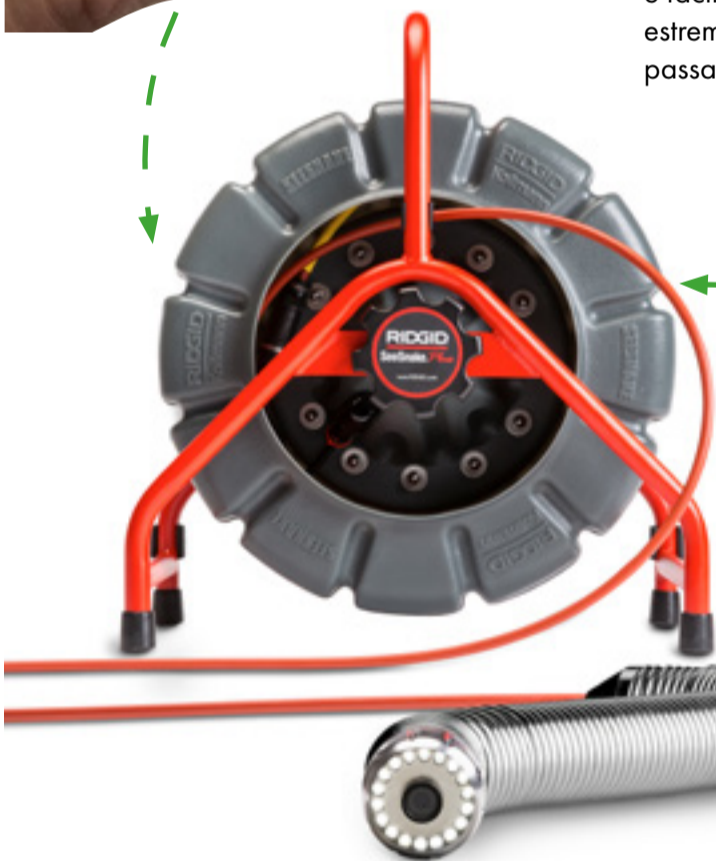

Le telecamere Ridgid sono intuitive e facili da utilizzare, ma soprattutto estremamente flessibili ed in grado di passare facilmente curve tecniche a 90°.

**DAL 2018
NUOVA CONTEC È
CENTRO ASSISTENZA**

RIDGID

CS12x
#RDG.57283

3580,-*

MINI SEESNAKE
#RDG.48493

Telecamera autolivellante con illuminazione a 18LED, asta di spinta da 60 metri: la soluzione robusta, affidabile e conveniente per le videoispezioni domestiche e condominiali (DN50-200)

5875,-*

SPINGITI OLTRE
#5540.101-09

Utilizza l'ugello spingi asta per portare la tua telecamera il più lontano possibile. I getti d'acqua non incidono sull'asta. L'ugello è disponibile con adattatori per le diverse misure di aste. Ugello 1/2" F con 3 inserti in ceramica.