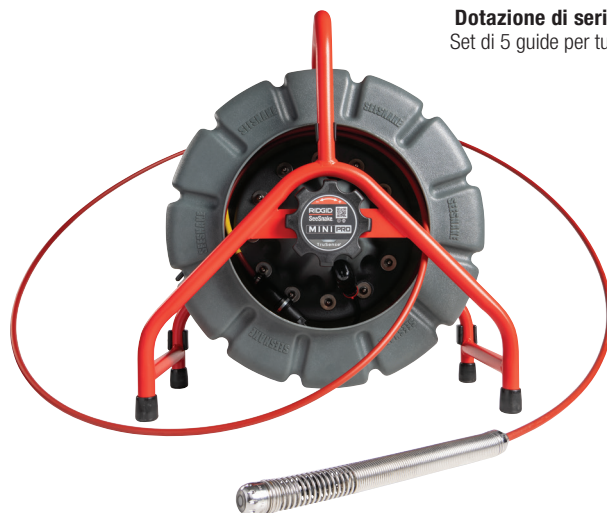

ACCESSORI:

Codice	Descrizione
RDG.68568	Adattatore CSx VIA per ruote standard/mini
RDG.47793	Guida di centraggio da 36 mm, Si adatta a Testa telecamera da 25 mm (confez. da 1)
RDG.35338	Guida di centraggio da 45 mm, Si adatta a Testa telecamera da 25 mm (confez. da 2)
RDG.46708	Guida di centraggio da 85 mm, Si adatta a Testa telecamera da 25 mm (confez. da 2)
RDG.46713	Guida di centraggio da 125 mm, Si adatta a Testa telecamera da 25 mm (confez. da 2)
RDG.63868	Set di 5 guide di centraggio per Testa telecamera da 25 mm
RDG.17553	Chiave per testa telecamera da 25 mm

Dotazione di serie:
Set di 5 guide per tubi