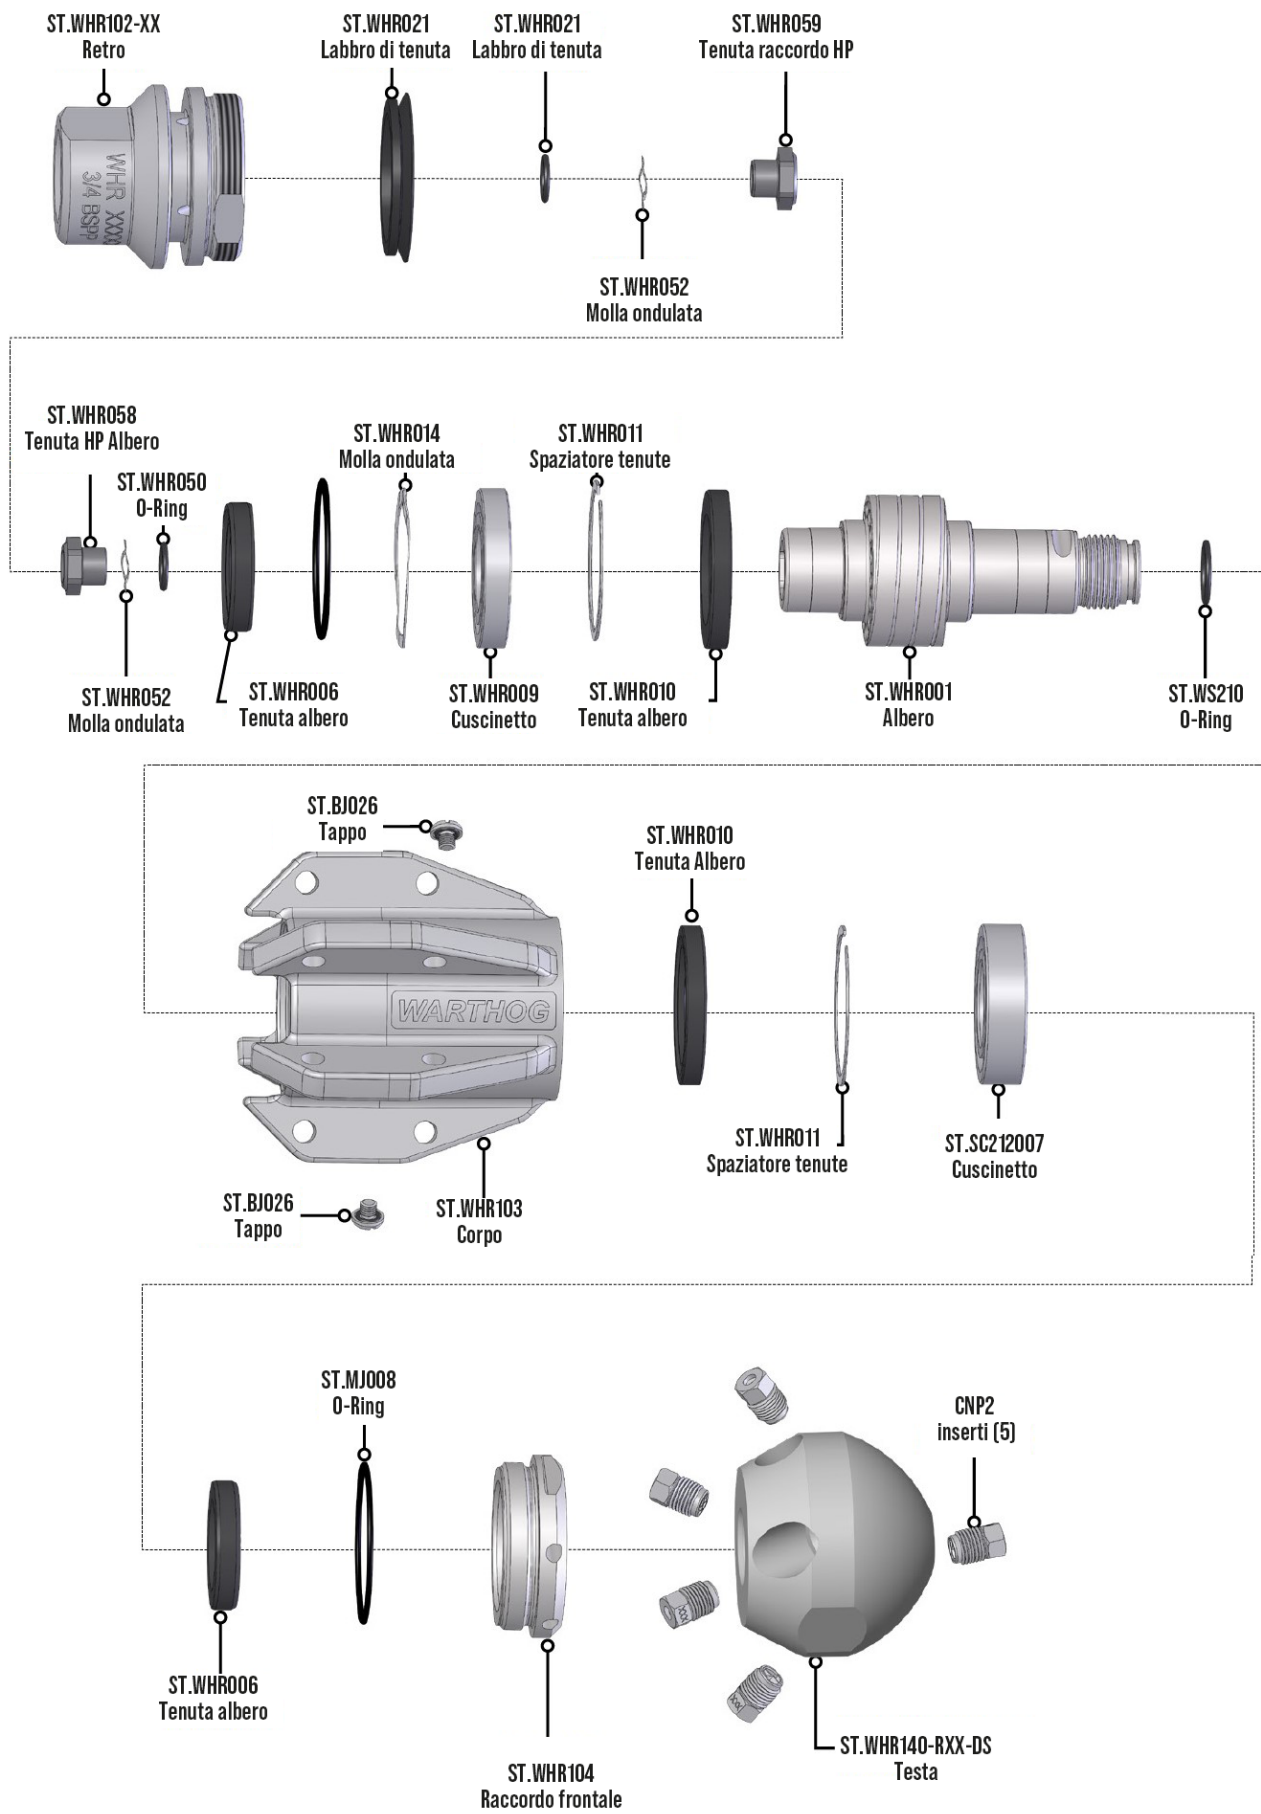

# Magnum WHR Ugelli di sfondamento

**ST.WHRU600VS** Kit manutenzione per WHR

**ST.WHRU610VS** Kit revisione per WHR